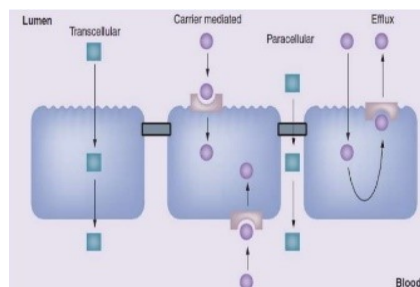

3. ช่วยฟันฟูและเสริมสร้างสุขภาพโดยสารอาหารที่เป็นประโยชน์

การใช้ : ผสมอาหารหมู 1 กก.ต่ออาหาร 1 ตัน

ขนาดบรรจุ 25 กก./ถุง

อายุการเก็บรักษา 2 ปี ในสภาพแห้งและเย็น

AgrarianTM
SOLUTIONS

801-7 W. Wayne St. www.agrariansolutions.co
Middlebury, IN 46540 m Phone (574) 825-1224